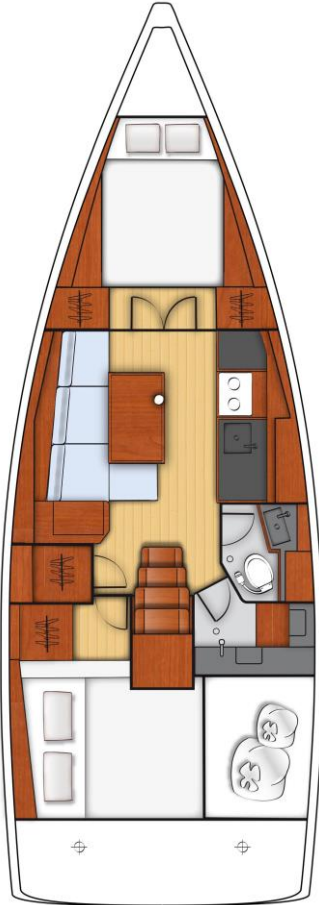

MOTOR:

- ✓ Yakıt Sarfı 3 Lt./Sa.
- ✓ Mazot Bidonu 20 Lt.
- ✓ Huni
- ✓ Yedek V-Kayışı
- ✓ Yedek impeller
- ✓ Yedek Motor Yağı
- ✓ Motor Aküsü

ELEKTRİK:

- ✓ Ana Akım Şalteri
- ✓ Servis Aküsü x 3
- ✓ 220 V Salter / Sigortası
- ✓ Akü Şarj 220 V
- ✓ Sahil Besleme Kablosu
- ✓ Yedek Sigortalar
- ✓ 12 / 220 V Priz
- ✓ Elektrik Tamir Seti

BAĞLAMA:

- ✓ Irgat
- ✓ Çapa ve Zincir
- 60 m.(8mm)
- ✓ Yedek Çapa
- ✓ 4 Palamar Halatı
- 2x15 m. & 2x30 m.
- ✓ Sahil Halatı 1x40 m.
- ✓ 6 Usturmaça
- ✓ 1 Balon Usturmaça
- ✓ Pasarella

GÜVENLİK EKİPMANI :

- ✓ Can Salı
- ✓ Can Simidi
- ✓ Can Yelekleri
- ✓ Emniyet Kayışı
- ✓ El Sintine Pompası
- ✓ Elek. Sintine Pompası
- ✓ İşaret Fişekleri
- ✓ Elfeneri + Pil
- ✓ Sis Düdüğü
- ✓ Radar Reflektörü
- ✓ Demir Küresi
- ✓ Tel Kesici
- ✓ İlkyardım Çantası
- ✓ Yangın Söndürücü
- ✓ Yangın Battaniyesi
- ✓ Takım Çantası
- ✓ Acil Durum Yekesi
- ✓ Işıklı Şamandıra
- ✓ Traka
- ✓ Bot Tamir Seti
- ✓ Yelken Tamir Seti

KONFOR:

- ✓ Havuzluk Tentesi
- ✓ Güneşlik Tentesi
- ✓ Havuzluk Minderleri
- ✓ Emniyet Ağı (İstek)
- ✓ Can Yeleği (Çocuk)
- ✓ 2 Vinç Kolu
- ✓ Havuzluk Masası
- ✓ Havuzluk Aydınlatması
- ✓ Bot Pompası & Kürekler
- ✓ Su Hortumu ve Adaptör
- ✓ Su Bidonu
- ✓ Benzin Bidonu – Dolu
- ✓ Tik Havuzluk
- ✓ Yüzme Merdiveni
- ✓ Havuzluk Duşu
- ✓ Bot Kancası
- ✓ Kova, Fırça
- ✓ Maske & Şnorkel (1 set)
- ✓ 2 Gaz Tüpü
- ✓ Sıcak Su Kazanı
- ✓ Hidrofor
- ✓ Pis Su Tankı
- ✓ Gazlı Ocak ve Fırın
- ✓ 12 V. Buzdolabı
- ✓ Eviye
- ✓ Mutfak Ekipmanı
- ✓ Kahve Filtresi
- ✓ Sünger, Mutfak Havlusu
- ✓ Bulaşık Deterjanı
- ✓ Çamaşır Mandalı
- ✓ Battaniye, Yastık
- ✓ Hoşgeldiniz Paketi

MARİNA : Almanca, İngilizce iletişim, 24 saat ulaşılabilirlik & teknik hizmet, SMS-bilgilendirme, SMS-Hava durumu, alış-veriş siparişi (istek üzerine), ofis, restaurant, bar, duş & tuvalet...

GÖCEK : Sağlıkocağı - Ambulans, banka, market, pazar, çamaşırhane, otopark, petrol istasyonu, rent a car, restaurant, bar...