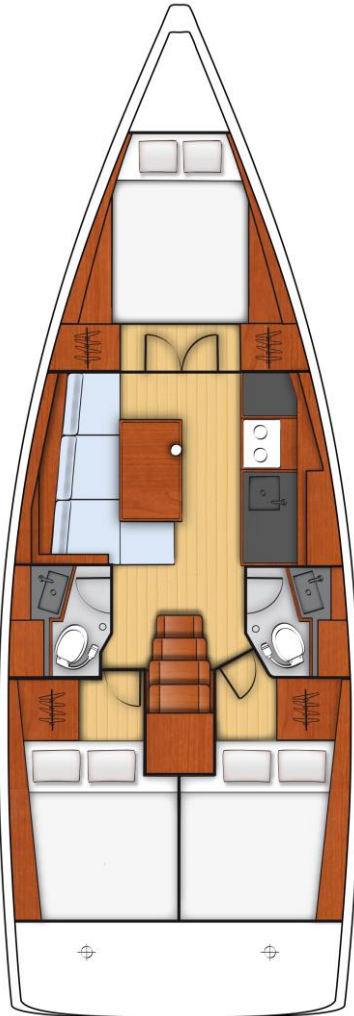

" TEKNİK DETAYLAR "

- Yapım Yılı : 2023
- Uzunluk : 11,50 m
- En : 3,99 m
- Derinlik : 2,09 m
- Motor : Yanmar 40 BG
- Su Kapasitesi : 330 L
- Yakıt Kapasitesi : 130 L
- Kabin : 3
- Yatak : 6+2

ÜS & GÖCEK & İKLİM

Özellikler :

Sarmalı Anayelken	30,0 m ²	Baş manevra pervanesi	✓	Kokpit GPS Plotter	✓
Sarmalı Genoa	33,0 m ²	Güneş Paneli	✓	Çift Dümen	✓
Balon Bumbası	- - -	Serpinti Tentesi	✓	Havuzluk Hoperlörleri	✓
Asimetrik Balon ekstra ücret	✓	Inverter (220V/12 V – 600W)	✓	Duş - Tuvalet	2

Ekstra özellikler : Yatağa dönüştürülebilir salon masası

NAVİGASYON & ELEKTR. :

- ✓ GPS + Chartplotter
- ✓ Haritalar
- ✓ Seyir yardımcıları
- ✓ Liman & Koylar Kitabı
- ✓ Pusula
- ✓ El Pusulası
- ✓ VHF Telsiz
- ✓ Hız Ölçer
- ✓ Derinlik Ölçer
- ✓ Rüzgar Gülü
- ✓ Otopilot
- ✓ Dürbün
- ✓ Saat & Barometre
- ✓ Bayrak seti
- ✓ Radyo CD-Player/ AUX+USB