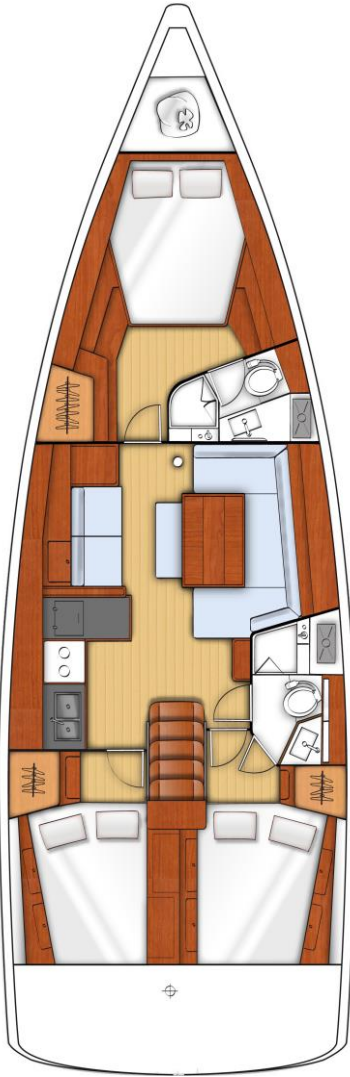

### " TEKNİK DETAYLAR "

- Yapım Yılı : 2018
- Uzunluk : 13,94 m
- En : 4,49 m
- Derinlik : 1,86 m
- Motor : Yanmar 57 BG
- Su Kapasitesi : 570 L
- Yakıt Kapasitesi : 200 L
- Kabin : 3
- Yatak : 6+2

### Özellikler :

Sarmalı Anayelken	50 m <sup>2</sup>	Baş manevra pervanesi	✓	Kokpit GPS Plotter	✓
Sarmalı Genoa	50 m <sup>2</sup>	Güneş Paneli	✓	Çift Dümen	✓
Balon Bumbası	- - -	Serpinti Tentesi	✓	Havuzluk Hoperlörleri	✓
Asimetrik Balon ekstra ücret	✓	Inverter (220V/12 V – 400W)	✓	Duş - Tuvalet	2

**Ekstra özellikler :** Yatağa dönüştürülebilir salon masası, Elektrikli vinç