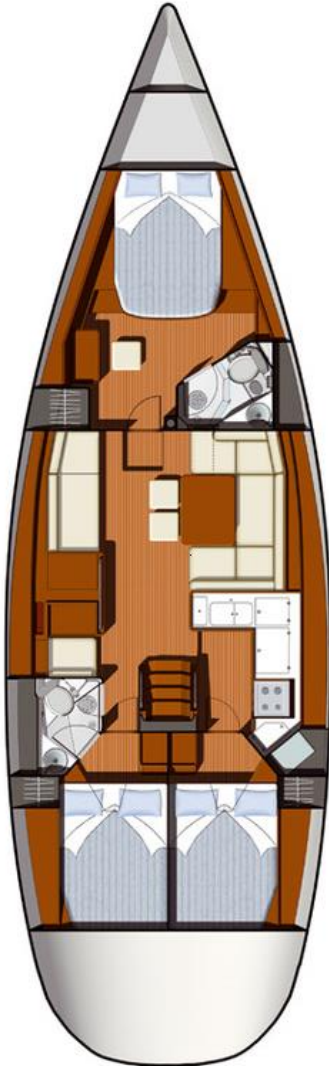

"TEKNİK DETAYLAR"

- Yapım Yılı : 2012
- Uzunluk : 15,07 m
- En : 4,49 m
- Derinlik : 2,15 m
- Motor : Yanmar 75 BG
- Su Kapasitesi : 615 L
- Yakıt Kapasitesi : 240 L
- Kabin : 3
- Yatak : 6 + 1

ÜS & GÖCEK & İKLİM

Özellikler :

Sarmalı Anayelken	39,0 m ²	Baş Manevra Pervanesi	✓	Kokpit GPS Plotter	✓
Sarmalı Genoa	62,0 m ²	Güneş Paneli	✓	Çift Dümen	✓
Balon Bumbası	- - -	Serpinti Tentesi	✓	Havuzluk Hoperlörleri	✓
Asimetrik Balon ekstra ücret	✓	Inverter (220V/12 V – 300W)	✓	Duş - Tuvalet	2

Ekstra özellikler : Yatağa dönüştürülebilir salon masası , Ana yelken için elektrikli vinç , Klima , Jeneratör , Mikrodalga fırın

NAVİGASYON & ELEKTR. :

- ✓ GPS + Chartplotter
- ✓ Haritalar
- ✓ Seyir yardımcıları
- ✓ Liman & Koyslar Kitabı
- ✓ Pusula
- ✓ El Pusulası
- ✓ VHF Telsiz
- ✓ Hız Ölçer
- ✓ Derinlik Ölçer
- ✓ Rüzgar Gülü
- ✓ Otopilot
- ✓ Dürbün
- ✓ Saat & Barometre
- ✓ Bayrak seti
- ✓ Radio CD-Player/ AUX+USB
- ✓ Kısaldağa Radyo