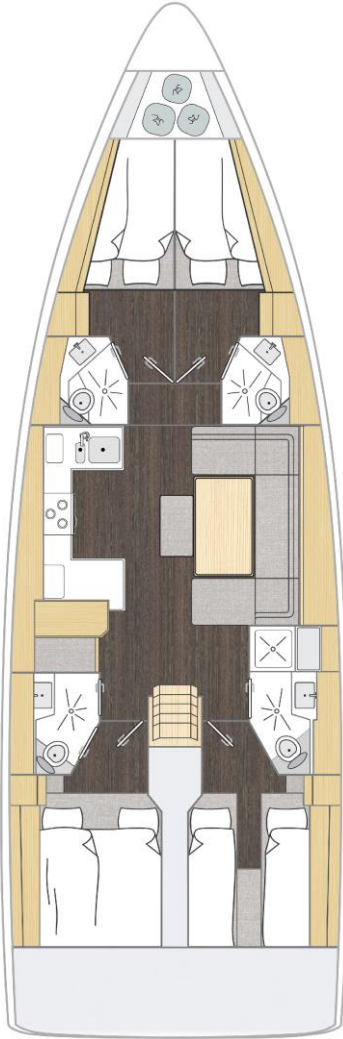

" TEKNİK DETAYLAR "

- Yapım Yılı : 2024
- Uzunluk : 14,91 m
- En : 4,70 m
- Derinlik : 2,30 m
- Motor : Yanmar 80 BG
- Su Kapasitesi : 798 Lt.
- Yakıt Kapasitesi : 244 Lt.
- Kabin : 4
- Yatak : 8

ÜS & GÖCEK & İKLİM

- ★ Müşteri memnuniyeti yüksek güvenilir üs
- ★ Mükemmel seviyede tam donanımlı tekneler
- ★ 7/24 teknik yardım ve destek
- ★ Gezi için harika bir başlangıç noktası
- ★ Dalaman Havalimanından 20 dk. uzaklıkta
- ★ Yelken için sürekli ve elverişli rüzgarlar
- ★ Yılın yaklaşık 300 günü güneşli

Özellikler :

Sarmalı Anayelken	62,0 m²	Baş Manevra Pervanesi	✓	Kokpit GPS Plotter	✓
Sarmalı Genoa	56,4 m²	Güneş Paneli	✓	Çift dümen	✓
Balon Bumbası	- - -	Serpinti Tentesi	✓	Havuzluk Hoperlörleri	✓
Asimetrik Balon ekstra ücret	✓	Inverter (220V/12 V – 300W)	✓	Duş - Tuvalet	4

Ekstra özellikler : Yüzme platformu, ısıtma sistemi, Elektrikli Vinç, Barbekü, Kabin Fanı

NAVİGASYON & ELEKTR. :

- ✓ GPS + Chartplotter
- ✓ Haritalar
- ✓ Seyir yardımcıları
- ✓ Liman & Koylar Kitabı
- ✓ Pusula
- ✓ El Pusulası
- ✓ VHF Telsiz
- ✓ Hız Ölçer
- ✓ Derinlik Ölçer
- ✓ Rüzgar Gülü
- ✓ Otopilot
- ✓ Dürbün
- ✓ Saat & Barometre
- ✓ Bayrak seti
- ✓ Radyo CD-Player / AUX+USB
- ✓ Kısadalgı Radyo

MOTOR:

- ✓ Yakıt Sarfı 6 Lt./Sa.
- ✓ Mazot Bidonu 20 Lt.
- ✓ Huni
- ✓ Yedek V-Kayışı
- ✓ Yedek impeller
- ✓ Yedek Motor Yağı
- ✓ Motor Aküsü

ELEKTRİK:

- ✓ Ana Akım Şalteri
- ✓ Servis Aküsü x 5
- ✓ 220 V Salter / Sigortası
- ✓ Akü Şarj 220 V
- ✓ Sahil Besleme Kablosu
- ✓ Yedek Sigortalar
- ✓ 12 / 220 V Priz
- ✓ Elektrik Tamir Seti

BAĞLAMA:

- ✓ Irgat
- ✓ Çapa ve Zincir 70 m.
- ✓ Yedek Çapa
- ✓ 4 Palamar Halatı 2x15 m. & 2x30 m.
- ✓ Sahil Halatı 1x50 m.
- ✓ 6 Usturmaça
- ✓ 1 Balon Usturmaça
- ✓ Pasarella

GÜVENLİK EKİPMANI :

- ✓ Can Salı
- ✓ Can Simidi
- ✓ Can Yelekleri
- ✓ Emniyet Kayışı
- ✓ El Sintine Pompası
- ✓ Elek. Sintine Pompası
- ✓ İşaret Fişekleri
- ✓ Elfeneri + Pil
- ✓ Sis Düdüğü
- ✓ Radar Reflektörü
- ✓ Demir Küresi
- ✓ Tel Kesici
- ✓ İlkyardım Çantası
- ✓ Yangın Söndürücü
- ✓ Yangın Battaniyesi
- ✓ Takım Çantası
- ✓ Acil Durum Yekesi
- ✓ Işıklı Şamandıra
- ✓ Traka
- ✓ Bot Tamir Seti
- ✓ Yelken Tamir Seti

KONFOR:

- ✓ Havuzluk Tentesi
- ✓ Güneşlik Tentesi
- ✓ Havuzluk Minderleri
- ✓ Emniyet Ağı (İstek)
- ✓ Can Yeleği (Çocuk)
- ✓ 3 x Vinç Kolu
- ✓ Havuzluk Masası
- ✓ Havuzluk Aydınlatması
- ✓ Bot Pompas & Kürekler
- ✓ Su Hortumu ve Adaptör
- ✓ Su Bidonu
- ✓ Benzin Bidonu – 5 lt.
- ✓ Tik Havuzluk
- ✓ Yüzme Merdiveni
- ✓ Havuzluk Duşu
- ✓ Bot Kancası
- ✓ Kova, Fırça
- ✓ Maske & Şnorkel (1 set)
- ✓ 2 x Gaz Tüpü
- ✓ Sıcak Su Kazanı
- ✓ Hidrofor
- ✓ 4 x Pis Su Tankı
- ✓ Gazlı Ocak ve Fırın
- ✓ 12 V. Buzdolabı
- ✓ Eviye
- ✓ Mutfak Ekipmanı
- ✓ Kahve Filtresi
- ✓ Sünger, Mutfak Havlusu
- ✓ Bulaşık Deterjanı
- ✓ Çamaşır Mandalı
- ✓ Battaniye, Yastık
- ✓ Hoşgeldiniz Paketi

MARİNA : Almanca, İngilizce iletişim, 24 saat ulaşılabilirlik & teknik hizmet, SMS-bilgilendirme, SMS-Hava durumu, alış-veriş siparişi (istek üzerine), ofis, restaurant, bar, duş & tuvalet...

GÖCEK : Sağlıkocağı - Ambulans, banka, market, pazar, çamaşırhane, otopark, petrol istasyonu, rent a car, restaurant, bar...