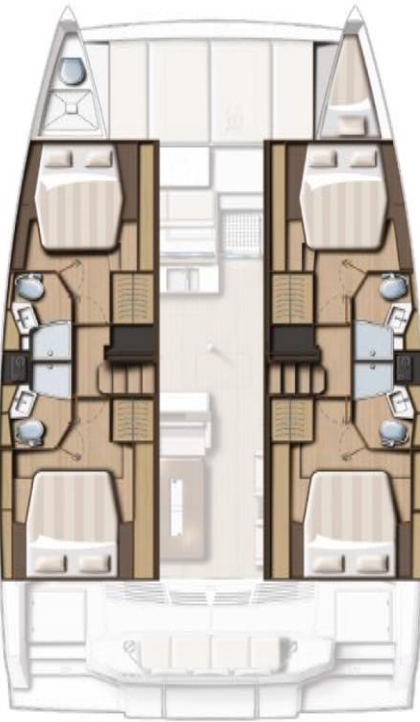

MOTOR:

- ✓ Yakıt Sarfı 4 Lt./Sa.
- ✓ Mazot Bidonu 20 Lt.
- ✓ Huni
- ✓ Yedek V-Kayıtı
- ✓ Yedek impeller
- ✓ Yedek Motor Yağı
- ✓ Motor Aküsü

ELEKTRİK:

- ✓ Ana Akım Şalteri
- ✓ Servis Aküsü x 3
- ✓ 220 V Salter / Sigortası
- ✓ Akü Şarj 220 V
- ✓ Sahil Besleme Kablosu
- ✓ Yedek Sigortalar
- ✓ 12 / 220 V Priz
- ✓ Elektrik Tamir Seti

BAĞLAMA:

- ✓ Irgat
- ✓ Çapa ve Zincir
  100 m.
- ✓ Yedek Çapa
- ✓ 4 Palamar Halatı
  2x15 m. & 2x30 m.
- ✓ Sahil Halatı 1x40 m.
- ✓ 8 Usturmaça
- ✓ 2 Balon Usturmaça
- ✓ Pasarella

GÜVENLİK EKİPMANI :

- ✓ Can Salı
- ✓ Can Simidi
- ✓ Can Yelekleri
- ✓ Emniyet Kayışı
- ✓ El Sintine Pompası
- ✓ Elek. Sintine
  Pompası
- ✓ İşaret Fişekleri
- ✓ Elfeneri + Pil
- ✓ Sis Düdüğü
- ✓ Radar Reflektörü
- ✓ Demir Küresi
- ✓ Tel Kesici
- ✓ İlk Yardım Çantası
- ✓ Yangın Söndürücü
- ✓ Yangın Battaniyesi
- ✓ Takım Çantası
- ✓ Acil Durum Yekesi
- ✓ Işıklı Şamandıra
- ✓ Traka
- ✓ Bot Tamir Seti

KONFOR:

- ✓ Havuzluk Tentesi
- ✓ Güneşlik Tentesi
- ✓ Havuzluk Minderleri
- ✓ Emniyet Ağı (İstek)
- ✓ Can Yelegi (Çocuk)
- ✓ 2 Vinç Kolu
- ✓ Havuzluk Masası
- ✓ Havuzluk Aydınlatması
- ✓ Bot Pompası & Kürekler
- ✓ Su Hortumu ve Adaptör
- ✓ Su Bidonu
- ✓ Benzin Bidonu - Dolu
- ✓ Tik Havuzluk
- ✓ Yüzme Merdiveni
- ✓ Havuzluk Duşu
- ✓ Bot Kancası
- ✓ Kova, Fırça
- ✓ Maske & Şnorkel (1 set)
- ✓ 2 Gaz Tüpü
- ✓ Sıcak Su Kazanı
- ✓ Hidrofor
- ✓ Pis Su Tankı
- ✓ Gazlı Ocak ve Fırın
- ✓ 12 V. Buzdolabı
- ✓ Eviye
- ✓ Mutfak Ekipmanı
- ✓ Kahve Filtresi
- ✓ Sünger, Mutfak Havlusu
- ✓ Bulaşık Deterjanı
- ✓ Çamaşır Mandalı
- ✓ Battaniye, Yastık
- ✓ Hoşgeldiniz Paketi

MARİNA : Almanca, İngilizce iletişim, 24 saat ulaşılabilirlik & teknik hizmet, SMS-bilgilendirme, SMS-Hava durumu, alış-veriş siparişi (istek üzerine), ofis, restaurant, bar, duş & tuvalet...

GÖCEK : Sağlık ocağı - Ambulans, banka, market, pazar, çamaşırhane, otopark, petrol istasyonu, rent a car, restaurant, bar...