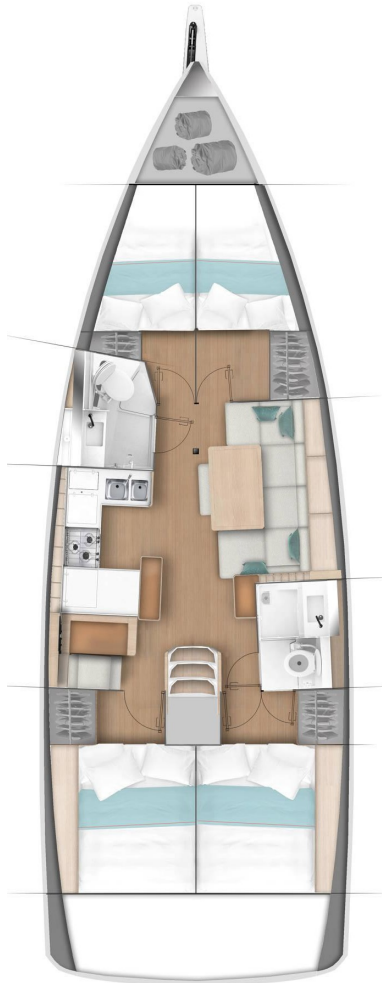

" TEKNİK DETAYLAR "

- Yapım Yılı : 2023
- Uzunluk : 13,39 m
- En : 4,29 m
- Derinlik : 2,30 m
- Motor : Yanmar 57 BG
- Su Kapasitesi : 530 L
- Yakıt Kapasitesi : 200 L
- Kabin : 4
- Yatak : 8 + 2

ÜS & GÖCEK & İKLİM

Özellikler :

Sarmalı Anayelken	35,48 m ²	Baş Manevra Pervanesi	✓	Kokpit GPS Plotter	✓
Sarmalı Genoa	45,15 m ²	Balon Yelken Ekstra ücrete tabii...	✓	Çift Dümen	✓
Balon Bumbası	- - -	Serpinti Tentesi	✓	Havuzluk Hoperlörleri	✓
Asimetrik Balon ekstra ücret	✓	Inverter (220V/12 V – 400W)	✓	Duş - Tuvalet	2

Ekstra özellikler : Birleştirilebilen baş kabin, Yatırılabilen kokpit sırtlıkları, Yatağa dönüştürülebilen salon masası, Elektrikli vinç, Elektrikli tuvalet.

NAVİGASYON & ELEKTR. :

- ✓ GPS + Chartplotter
- ✓ Haritalar
- ✓ Seyir yardımcıları
- ✓ Liman & Koylar Kitabı
- ✓ Pusula
- ✓ El Pusulası
- ✓ VHF Telsiz
- ✓ Hız Ölçer
- ✓ Derinlik Ölçer
- ✓ Rüzgar Gülü
- ✓ Otopilot
- ✓ Dürbün
- ✓ Saat & Barometre
- ✓ Bayrak seti
- ✓ Radio CD-Player/
AUX+USB