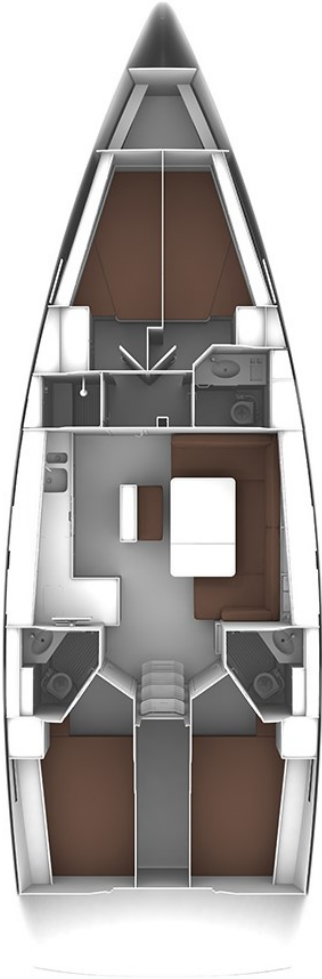

"TEKNİK DETAYLAR"

➤ Yapım Yılı	: 2023
➤ Uzunluk	: 14,27 m
➤ En	: 4,35 m
➤ Derinlik	: 2,10 m
➤ Motor	: Volvo 75 BG
➤ Su Kapasitesi	: 510 Lt.
➤ Yakıt Kapasitesi	: 210 Lt.
➤ Kabin	: 4
➤ Yatak	: 8

ÜS & GÖCEK & İKLİM

Özellikler :

Sarmalı Anayelken	56,0 m ²	Baş Manevra Pervanesi	✓	Kokpit GPS Plotter	✓
Sarmalı Genoa	52,0 m ²	Güneş Paneli	✓	Çift dümen	✓
Balon Bumbası	- - -	Serpinti Tentesi	✓	Havuzluk Hoperlörleri	✓
Asimetrik Balon ekstra ücret	✓	Inverter (220V/12 V – 300W)	✓	Duş - Tuvalet	3

Ekstra özellikler : Yüzme platformu, Ekstra dönüştürülebilir kabin, kalorifer sistemi

NAVİGASYON & ELEKTR. :

- ✓ GPS + Chartplotter
- ✓ Haritalar
- ✓ Seyir yardımcıları
- ✓ Liman & Koylar Kitabı
- ✓ Pusula
- ✓ El Pusulası
- ✓ VHF Telsiz
- ✓ Hız Ölçer
- ✓ Derinlik Ölçer
- ✓ Rüzgar Gülü
- ✓ Otopilot
- ✓ Dürbün
- ✓ Saat & Barometre
- ✓ Bayrak seti
- ✓ Radyo CD-Player / AUX+USB
- ✓ Kısadalgı Radyo