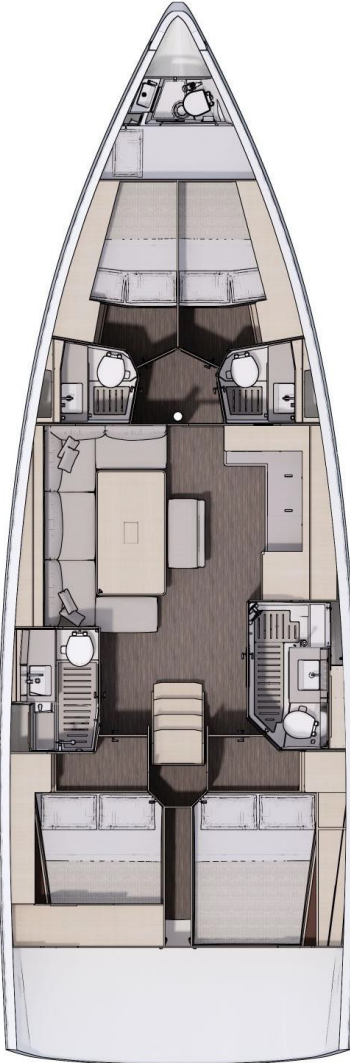

" TEKNİK DETAYLAR "

➤ Yapım Yılı	: 2022
➤ Uzunluk	: 14,85 m
➤ En	: 4,70 m
➤ Derinlik	: 2,25 m
➤ Motor	: Volvo 75 BG
➤ Su Kapasitesi	: 530 L
➤ Yakıt Kapasitesi	: 250 L
➤ Kabin	: 4
➤ Yatak	: 8+2

ÜS & GÖCEK & İKLİM

Özellikler :

Sarmalı Anayelken	57,0 m ²	Baş Manevra Pervanesi	✓	Kokpit GPS Plotter	✓
Sarmalı Genoa	50,0 m ²	Güneş Paneli	✓	Çift Dümen	✓
Balon Bumbası	- - -	Serpinti Tentesi	✓	Havuzluk Hoperlörleri	✓
Asimetrik Balon ekstra ücret	✓	Inverter (220V/12 V – 300W)	✓	Duş - Tuvalet	4

Ekstra özellikler : Yatağa dönüştürülebilir salon masası, Skipper kabini & WC, Isıtma Sistemi.

NAVİGASYON & ELEKTR. :

- ✓ GPS + Chartplotter
- ✓ Haritalar
- ✓ Seyir yardımcıları
- ✓ Liman & Koylar Kitabı
- ✓ Pusula
- ✓ El Pusulası
- ✓ VHF Telsiz
- ✓ Hız Ölçer
- ✓ Derinlik Ölçer
- ✓ Rüzgar Güülü
- ✓ Otopilot
- ✓ Dürbün
- ✓ Saat & Barometre
- ✓ Bayrak seti
- ✓ Radyo CD-Player/ AUX
- ✓ Kısadalga Radyo