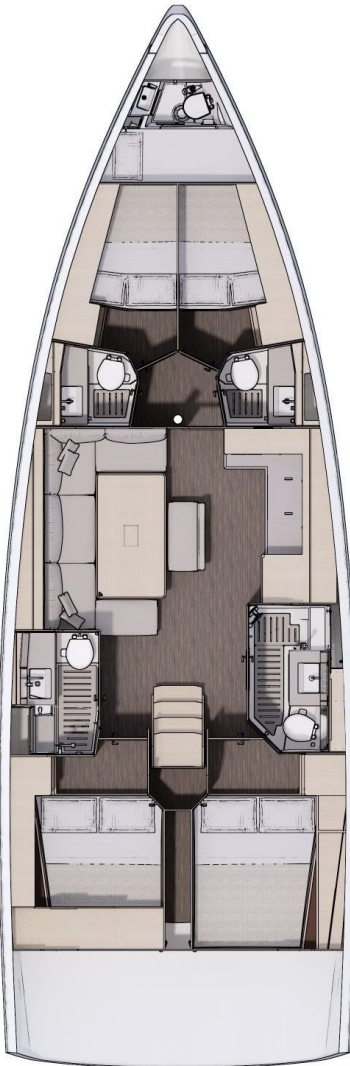

" TEKNİK DETAYLAR "

- Yapım Yılı : 2022
- Uzunluk : 14,85 m
- En : 4,70 m
- Derinlik : 2,25 m
- Motor : Volvo 75 BG
- Su Kapasitesi : 530 L
- Yakıt Kapasitesi : 250 L
- Kabin : 4
- Yatak : 8+2

ÜS & GÖCEK & İKLİM

Özellikler :

Sarmalı Anayelken	57,0 m ²	Baş Manevra Pervanesi	✓	Kokpit GPS Plotter	✓
Sarmalı Genoa	50,0 m ²	Güneş Paneli	✓	Çift Dümen	✓
Balon Bumbası	- - -	Serpinti Tentesi	✓	Havuzluk Hoperlörleri	✓
Asimetrik Balon ekstra ücret	✓	Inverter (220V/12 V – 300W)	✓	Duş - Tuvalet	4

Ekstra özellikler : Yatağa dönüştürülebilir salon masası, Skipper kabini & WC.

NAVİGASYON & ELEKTR. :

- ✓ GPS + Chartplotter
- ✓ Haritalar
- ✓ Seyir yardımcıları
- ✓ Liman & Koylar Kitabı
- ✓ Pusula
- ✓ El Pusulası
- ✓ VHF Telsiz
- ✓ Hız Ölçer
- ✓ Derinlik Ölçer
- ✓ Rüzgar Gülü
- ✓ Otopilot
- ✓ Dürbün
- ✓ Saat & Barometre
- ✓ Bayrak seti
- ✓ Radyo CD-Player/ AUX
- ✓ Kısadalga Radyo