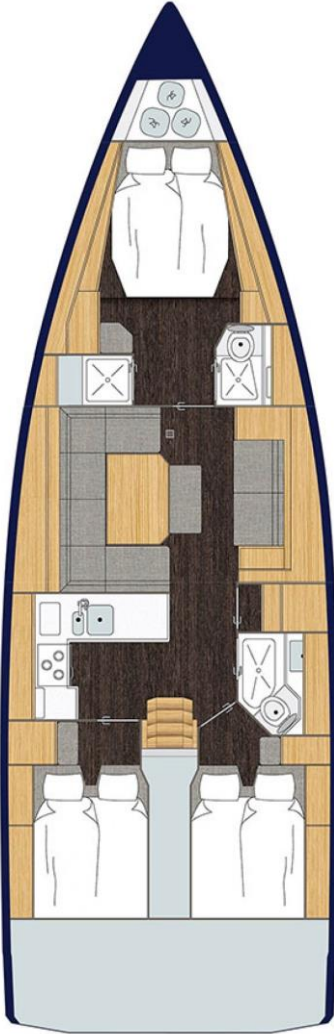

"TEKNİK DETAYLAR"

➤ Yapım Yılı	: 2022
➤ Uzunluk	: 14,27 m
➤ En	: 4,49 m
➤ Derinlik	: 2,20 m
➤ Motor	: Volvo 80 BG
➤ Su Kapasitesi	: 590 Lt.
➤ Yakıt Kapasitesi	: 250 Lt.
➤ Kabin	: 3
➤ Yatak	: 6 + 2

ÜS & GÖCEK & İKLİM

- ★ Müşteri memnuniyeti yüksek güvenilir üs
- ★ Mükemmel seviyede tam donanımlı tekneler
- ★ 7/24 teknik yardım ve destek
- ★ Gezi için harika bir başlangıç noktası
- ★ Dalaman Havalimanından 20 dk. uzaklıkta
- ★ Yelken için sürekli ve elverişli rüzgarlar
- ★ Yılın yaklaşık 300 günü güneşli

Özellikler :

Sarmalı Anayelken	56,0 m²	Baş Manevra Pervanesi	✓	Kokpit GPS Plotter	✓
Sarmalı Genoa	52,0 m²	Güneş Paneli	✓	Çift dümen	✓
Balon Bumbası	- - -	Serpinti Tentesi	✓	Havuzluk Hoperlörleri	✓
Asimetrik Balon ekstra ücret	✓	Inverter (220V/12 V – 300W)	✓	Duş - Tuvalet	2

Ekstra özellikler : Yüzme platformu, Self-tacking, Dinghy Garajı.

NAVİGASYON & ELEKTR. :

- ✓ GPS + Chartplotter
- ✓ Haritalar
- ✓ Seyir yardımcıları
- ✓ Liman & Koylar Kitabı
- ✓ Pusula
- ✓ El Pusulası
- ✓ VHF Telsiz
- ✓ Hız Ölçer
- ✓ Derinlik Ölçer
- ✓ Rüzgar Gülü
- ✓ Otopilot
- ✓ Dürbün
- ✓ Saat & Barometre
- ✓ Bayrak seti
- ✓ Radyo CD-Player / AUX+USB
- ✓ Kırsadalga Radyo

MOTOR:

- ✓ Yakıt Sarfı 6 Lt./Sa.
- ✓ Mazot Bidonu 20 Lt.
- ✓ Huni
- ✓ Yedek V-Kayışı
- ✓ Yedek impeller
- ✓ Yedek Motor Yağı
- ✓ Motor Aküsü

ELEKTRİK:

- ✓ Ana Akım Şalteri
- ✓ Servis Aküsü x 5
- ✓ 220 V Salter / Sigortası
- ✓ Akü Şarj 220 V
- ✓ Sahil Besleme Kablosu
- ✓ Yedek Sigortalar
- ✓ 12 / 220 V Priz
- ✓ Elektrik Tamir Seti

BAĞLAMA:

- ✓ Irgat
- ✓ Çapa ve Zincir 70 m.
- ✓ Yedek Çapa
- ✓ 4 Palamar Halatı 2x15 m. & 2x30 m.
- ✓ Sahil Halatı 1x50 m.
- ✓ 6 Usturmaça
- ✓ 1 Balon Usturmaça
- ✓ Pasarella

GÜVENLİK EKİPMANI :

- ✓ Can Salı
- ✓ Can Simidi
- ✓ Can Yelekleri
- ✓ Emniyet Kayışı
- ✓ El Sintine Pompası
- ✓ Elek. Sintine Pompası
- ✓ İşaret Fişekleri
- ✓ Elfeneri + Pil
- ✓ Sis Düdüğü
- ✓ Radar Reflektörü
- ✓ Demir Küresi
- ✓ Tel Kesici
- ✓ İlk Yardım Çantası
- ✓ Yangın Söndürücü
- ✓ Yangın Battaniyesi
- ✓ Takım Çantası
- ✓ Acil Durum Yekesi
- ✓ Işıklı Şamandıra
- ✓ Traka
- ✓ Bot Tamir Seti
- ✓ Yelken Tamir Seti

KONFOR:

- ✓ Havuzluk Tentesi
- ✓ Güneşlik Tentesi
- ✓ Havuzluk Minderleri
- ✓ Emniyet Ağı (İstek)
- ✓ Can Yeleği (Çocuk)
- ✓ 3 x Vinç Kolu
- ✓ Havuzluk Masası
- ✓ Havuzluk Aydınlatması
- ✓ Bot Pompası & Kürekler
- ✓ Su Hortumu ve Adaptör
- ✓ Su Bidonu
- ✓ Benzin Bidonu – 5 lt.
- ✓ Tik Havuzluk
- ✓ Yüzme Merdiveni
- ✓ Havuzluk Duşu
- ✓ Bot Kancası
- ✓ Kova, Fırça
- ✓ Maske & Şnorkel (1 set)
- ✓ 2 x Gaz Tüpü
- ✓ Sıcak Su Kazanı
- ✓ Hidrofor
- ✓ 3 x Pis Su Tankı
- ✓ Gazlı Ocak ve Fırın
- ✓ 12 V. Buzdolabı
- ✓ Eviye
- ✓ Mutfak Ekipmanı
- ✓ Kahve Filtresi
- ✓ Sünger, Mutfak Havlusu
- ✓ Bulaşık Deterjanı
- ✓ Çamaşır Mandalı
- ✓ Battaniye, Yastık
- ✓ Hoşgeldiniz Paketi

MARİNA : Almanca, İngilizce iletişim, 24 saat ulaşılabilirlik & teknik hizmet, SMS-bilgilendirme, SMS-Hava durumu, alış-veriş siparişi (istek üzerine), ofis, restaurant, bar, duş & tuvalet...

GÖCEK : Sağlıkocağı - Ambulans, banka, market, pazar, çamaşırhane, otopark, petrol istasyonu, rent a car, restaurant, bar...