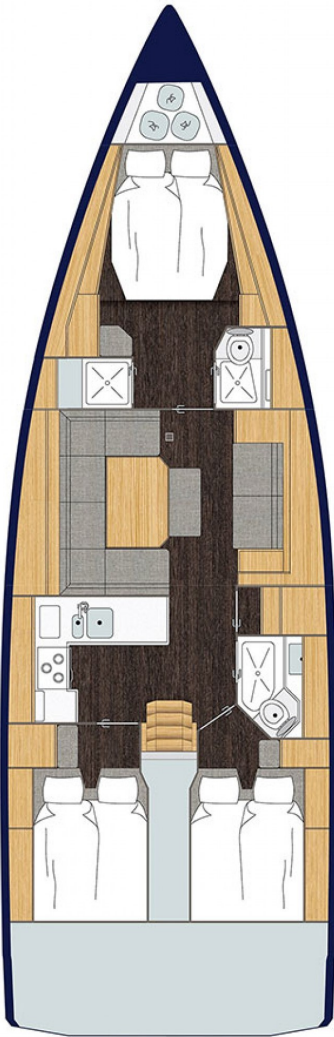

"TEKNİK DETAYLAR"

- Yapım Yılı : 2022
- Uzunluk : 14,27 m
- En : 4,49 m
- Derinlik : 2,20 m
- Motor : Yanmar 80 BG
- Su Kapasitesi : 590 Lt.
- Yakıt Kapasitesi : 250 Lt.
- Kabin : 3
- Yatak : 6 + 2

ÜS & GÖCEK & İKLİM

- ★ Müşteri memnuniyeti yüksek güvenilir üs
- ★ Mükemmel seviyede tam donanımlı tekneler
- ★ 7/24 teknik yardım ve destek
- ★ Gezi için harika bir başlangıç noktası
- ★ Dalaman Havalimanından 20 dk. uzaklıkta
- ★ Yelken için sürekli ve elverişli rüzgarlar
- ★ Yılın yaklaşık 300 günü güneşli

Özellikler :

Sarmalı Anayelken	56,0 m²	Baş Manevra Pervanesi	✓	Kokpit GPS Plotter	✓
Sarmalı Genoa	52,0 m²	Güneş Paneli	✓	Çift dümen	✓
Balon Bumbası	- - -	Serpinti Tentesi	✓	Havuzluk Hoperlörleri	✓
Asimetrik Balon ekstra ücret	✓	Inverter (220V/12 V – 300W)	✓	Duş - Tuvalet	2

Ekstra özellikler : Yüzme platformu, Self-tacking, Dinghy Garajı.

NAVİGASYON & ELEKTR. :

- ✓ GPS + Chartplotter
- ✓ Haritalar
- ✓ Seyir yardımcıları
- ✓ Liman & Koylar Kitabı
- ✓ Pusula
- ✓ El Pusulası
- ✓ VHF Telsiz
- ✓ Hız Ölçer
- ✓ Derinlik Ölçer
- ✓ Rüzgar Gülü
- ✓ Otopilot
- ✓ Dürbün
- ✓ Saat & Barometre
- ✓ Bayrak seti
- ✓ Radyo CD-Player / AUX+USB
- ✓ Kısadalgı Radyo

MOTOR:

- ✓ Yakıt Sarfı 6 Lt./Sa.
- ✓ Mazot Bidonu 20 Lt.
- ✓ Huni
- ✓ Yedek V-Kayışı
- ✓ Yedek impeller
- ✓ Yedek Motor Yağı
- ✓ Motor Aküsü

ELEKTRİK:

- ✓ Ana Akım Şalteri
- ✓ Servis Aküsü x 5
- ✓ 220 V Salter / Sigortası
- ✓ Akü Şarj 220 V
- ✓ Sahil Besleme Kablosu
- ✓ Yedek Sigortalar
- ✓ 12 / 220 V Priz
- ✓ Elektrik Tamir Seti

BAĞLAMA:

- ✓ Irgat
- ✓ Çapa ve Zincir 70 m.
- ✓ Yedek Çapa
- ✓ 4 Palamar Halatı 2x15 m. & 2x30 m.
- ✓ Sahil Halatı 1x50 m.
- ✓ 6 Usturmaça
- ✓ 1 Balon Usturmaça
- ✓ Pasarella

GÜVENLİK EKİPMANI :

- ✓ Can Salı
- ✓ Can Simidi
- ✓ Can Yelekleri
- ✓ Emniyet Kayışı
- ✓ El Sintine Pompası
- ✓ Elek. Sintine Pompası
- ✓ İşaret Fişekleri
- ✓ Elfeneri + Pil
- ✓ Sis Düdüğü
- ✓ Radar Reflektörü
- ✓ Demir Küresi
- ✓ Tel Kesici
- ✓ İlkyardım Çantası
- ✓ Yangın Söndürücü
- ✓ Yangın Battaniyesi
- ✓ Takım Çantası
- ✓ Acil Durum Yekesi
- ✓ Işıklı Şamandıra
- ✓ Traka
- ✓ Bot Tamir Seti
- ✓ Yelken Tamir Seti

KONFOR:

- ✓ Havuzluk Tentesi
- ✓ Güneşlik Tentesi
- ✓ Havuzluk Minderleri
- ✓ Emniyet Ağı (İstek)
- ✓ Can Yeleği (Çocuk)
- ✓ 3 x Vinç Kolu
- ✓ Havuzluk Masası
- ✓ Havuzluk Aydınlatması
- ✓ Bot Pompası & Kürekler
- ✓ Su Hortumu ve Adaptör
- ✓ Su Bidonu
- ✓ Benzin Bidonu – 5 lt.
- ✓ Tik Havuzluk
- ✓ Yüzme Merdiveni
- ✓ Havuzluk Duşu
- ✓ Bot Kancası
- ✓ Kova, Fırça
- ✓ Maske & Şnorkel (1 set)
- ✓ 2 x Gaz Tüpü
- ✓ Sıcak Su Kazanı
- ✓ Hidrofor
- ✓ 3 x Pis Su Tankı
- ✓ Gazlı Ocak ve Fırın
- ✓ 12 V. Buzdolabı
- ✓ Eviye
- ✓ Mutfak Ekipmanı
- ✓ Kahve Filtresi
- ✓ Sünger, Mutfak Havlusu
- ✓ Bulaşık Deterjanı
- ✓ Çamaşır Mandalı
- ✓ Battaniye, Yastık
- ✓ Hoşgeldiniz Paketi

MARİNA : Almanca, İngilizce iletişim, 24 saat ulaşılabilirlik & teknik hizmet, SMS-bilgilendirme, SMS-Hava durumu, alış-veriş siparişi (istek üzerine), ofis, restaurant, bar, duş & tuvalet...

GÖCEK : Sağlıkocağı - Ambulans, banka, market, pazar, çamaşırhane, otopark, petrol istasyonu, rent a car, restaurant, bar...