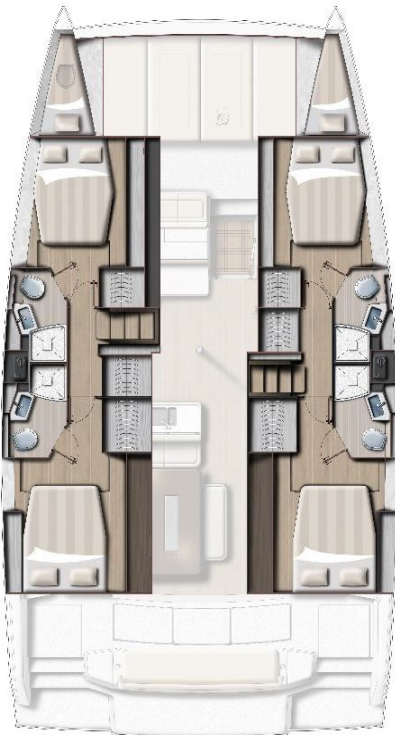

MOTOR:

- ✓ Yakıt Sarfı 4 Lt./Sa.
- ✓ Mazot Bidonu 20 Lt.
- ✓ Huni
- ✓ Yedek V-Kayıtı
- ✓ Yedek impeller
- ✓ Yedek Motor Yağı
- ✓ Motor Aküsü

ELEKTRİK:

- ✓ Ana Akım Şalteri
- ✓ Servis Aküsü x 3
- ✓ 220 V Salter / Sigortası
- ✓ Akü Şarj 220 V
- ✓ Sahil Besleme Kablosu
- ✓ Yedek Sigortalar
- ✓ 12 / 220 V Priz
- ✓ Elektrik Tamir Seti

BAĞLAMA:

- ✓ Irgat
- ✓ Çapa ve Zincir
  100 m.
- ✓ Yedek Çapa
- ✓ 4 Palamar Halatı
  2x15 m. & 2x30 m.
- ✓ Sahil Halatı 1x40 m.
- ✓ 8 Usturmaça
- ✓ 2 Balon Usturmaça
- ✓ Pasarella

GÜVENLİK EKİPMANI :

- ✓ Can Salı
- ✓ Can Simidi
- ✓ Can Yelekleri
- ✓ Emniyet Kayışı
- ✓ El Sintine Pompası
- ✓ Elek. Sintine
  Pompası
- ✓ İşaret Fişekleri
- ✓ Elfeneri + Pil
- ✓ Sis Düdüğü
- ✓ Radar Reflektörü
- ✓ Demir Küresi
- ✓ Tel Kesici
- ✓ İlk Yardım Çantası
- ✓ Yangın Söndürücü
- ✓ Yangın Battaniyesi
- ✓ Takım Çantası
- ✓ Acil Durum Yekesi
- ✓ Işıklı Şamandıra
- ✓ Traka
- ✓ Bot Tamir Seti

KONFOR:

- ✓ Havuzluk Tentesi
- ✓ Güneşlik Tentesi
- ✓ Havuzluk Minderleri
- ✓ Emniyet Ağı (İstek)
- ✓ Can Yelegi (Çocuk)
- ✓ 2 Vinç Kolu
- ✓ Havuzluk Masası
- ✓ Havuzluk Aydınlatması
- ✓ Bot Pompası & Kürekler
- ✓ Su Hortumu ve Adaptör
- ✓ Su Bidonu
- ✓ Benzin Bidonu - Dolu
- ✓ Tik Havuzluk
- ✓ Yüzme Merdiveni
- ✓ Havuzluk Duşu
- ✓ Bot Kancası
- ✓ Kova, Fırça
- ✓ Maske & Şnorkel (1 set)
- ✓ 2 Gaz Tüpü
- ✓ Sıcak Su Kazanı
- ✓ Hidrofor
- ✓ Pis Su Tankı
- ✓ Gazlı Ocak ve Fırın
- ✓ 12 V. Buzdolabı
- ✓ Eviye
- ✓ Mutfak Ekipmanı
- ✓ Kahve Filtresi
- ✓ Sünger, Mutfak Havlusu
- ✓ Bulaşık Deterjanı
- ✓ Çamaşır Mandalı
- ✓ Battaniye, Yastık
- ✓ Hoşgeldiniz Paketi

MARİNA : Almanca, İngilizce iletişim, 24 saat ulaşılabilirlik & teknik hizmet, SMS-bilgilendirme, SMS-Hava durumu, alış-veriş siparişi (istek üzerine), ofis, restaurant, bar, duş & tuvalet...

GÖCEK : Sağlık ocağı - Ambulans, banka, market, pazar, çamaşırhane, otopark, petrol istasyonu, rent a car, restaurant, bar...