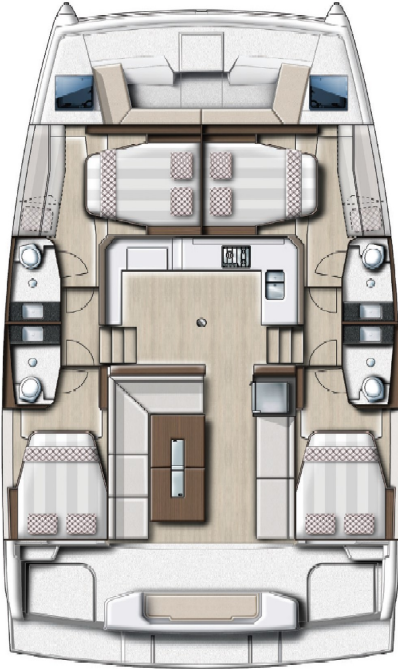

MOTOR:

- ✓ Yakıt Sarfı 3 Lt./Sa.
- ✓ Mazot Bidonu 20 Lt.
- ✓ Huni
- ✓ Yedek V-Kayıtı
- ✓ Yedek impeller
- ✓ Yedek Motor Yağı
- ✓ Motor Aküsü

ELEKTRİK:

- ✓ Ana Akım Şalteri
- ✓ Servis Aküsü x 3
- ✓ 220 V Salter / Sigortası
- ✓ Akü Şarj 220 V
- ✓ Sahil Besleme Kablosu
- ✓ Yedek Sigortalar
- ✓ 12 / 220 V Priz
- ✓ Elektrik Tamir Seti

BAĞLAMA:

- ✓ Irgat
- ✓ Çapa ve Zincir
  80 m.
- ✓ Yedek Çapa
- ✓ 4 Palamar Halatı
  2x15 m. & 2x30 m.
- ✓ Sahil Halatı 1x40 m.
- ✓ 8 Usturmaça
- ✓ 2 Balon Usturmaça
- ✓ Pasarella

GÜVENLİK EKİPMANI :

- ✓ Can Salı
- ✓ Can Simidi
- ✓ Can Yelekleri
- ✓ Emniyet Kayışı
- ✓ El Sintine Pompası
- ✓ Elek. Sintine
  Pompası
- ✓ İşaret Fişekleri
- ✓ Elfeneri + Pil
- ✓ Sis Düdüğü
- ✓ Radar Reflektörü
- ✓ Demir Küresi
- ✓ Tel Kesici
- ✓ İlk Yardım Çantası
- ✓ Yangın Söndürücü
- ✓ Yangın Battaniyesi
- ✓ Takım Çantası
- ✓ Acil Durum Yekesi
- ✓ Işıklı Şamandıra
- ✓ Traka
- ✓ Bot Tamir Seti

KONFOR:

- ✓ Havuzluk Tentesi
- ✓ Güneşlik Tentesi
- ✓ Havuzluk Minderleri
- ✓ Emniyet Ağı (İstek)
- ✓ Can Yeleği (Çocuk)
- ✓ 2 Vinç Kolu
- ✓ Havuzluk Masası
- ✓ Havuzluk Aydınlatması
- ✓ Bot Pompas & Kürekler
- ✓ Su Hortumu ve Adaptör
- ✓ Su Bidonu
- ✓ Benzin Bidonu – Dolu
- ✓ Tik Havuzluk
- ✓ Yüzme Merdiveni
- ✓ Havuzluk Duşu
- ✓ Bot Kancası
- ✓ Kova, Fırça
- ✓ Maske & Şnorkel (1 set)
- ✓ 2 Gaz Tüpü
- ✓ Sıcak Su Kazanı
- ✓ Hidrofor
- ✓ Pis Su Tankı
- ✓ Gazlı Ocak ve Fırın
- ✓ 12 V. Buzdolabı
- ✓ Eviye
- ✓ Mutfak Ekipmanı
- ✓ Kahve Filtresi
- ✓ Sünger, Mutfak Havlusu
- ✓ Bulaşık Deterjanı
- ✓ Çamaşır Mandalı
- ✓ Battaniye, Yastık
- ✓ Hoşgeldiniz Paketi

MARİNA : Almanca, İngilizce iletişim, 24 saat ulaşılabilirlik & teknik hizmet, SMS-bilgilendirme, SMS-Hava durumu, alış-veriş siparişi (istek üzerine), ofis, restaurant, bar, duş & tuvalet...

GÖCEK : Sağlık ocağı - Ambulans, banka, market, pazar, çamaşırhane, otopark, petrol istasyonu, rent a car, restaurant, bar...