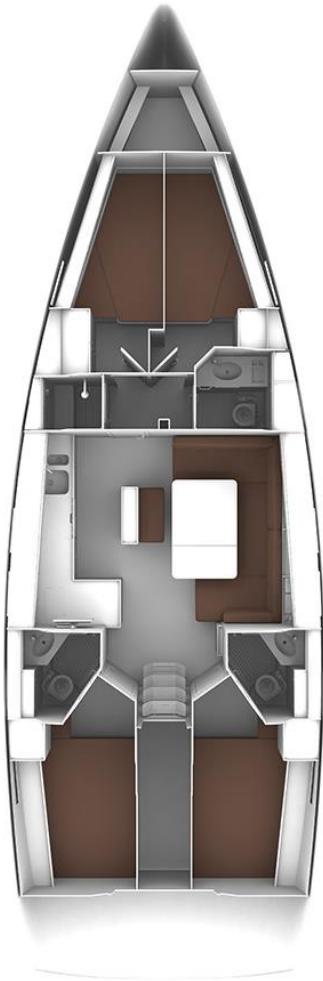

" TEKNİK DETAYLAR "

➤ Yapım Yılı	: 2020
➤ Uzunluk	: 14,27 m
➤ En	: 4,35 m
➤ Derinlik	: 2,10 m
➤ Motor	: Volvo 75 BG
➤ Su Kapasitesi	: 510 Lt.
➤ Yakıt Kapasitesi	: 210 Lt.
➤ Kabin	: 4
➤ Yatak	: 8

ÜS & GÖCEK & İKLİM

Özellikler :

Sarmalı Anayelken	56,0 m ²	Baş Manevra Pervanesi	✓	Kokpit GPS Plotter	✓
Sarmalı Genoa	52,0 m ²	Güneş Paneli	✓	Çift dümen	✓
Balon Bumbası	- - -	Serpinti Tentesi	✓	Havuzluk Hoperlörleri	✓
Asimetrik Balon ekstra ücret	✓	Inverter (220V/12 V – 300W)	✓	Duş - Tuvalet	3

Ekstra özellikler : Yüzme platformu, Ekstra dönüştürülebilir kabin, kalorifer sistemi

NAVİGASYON & ELEKTR. :

- ✓ GPS + Chartplotter
- ✓ Haritalar
- ✓ Seyir yardımcıları
- ✓ Liman & Koylar Kitabı
- ✓ Pusula
- ✓ El Pusulası
- ✓ VHF Telsiz
- ✓ Hız Ölçer
- ✓ Derinlik Ölçer
- ✓ Rüzgar Gülü
- ✓ Otopilot
- ✓ Dürbün
- ✓ Saat & Barometre
- ✓ Bayrak seti
- ✓ Radyo CD-Player / AUX+USB
- ✓ Kısadalgı Radyo